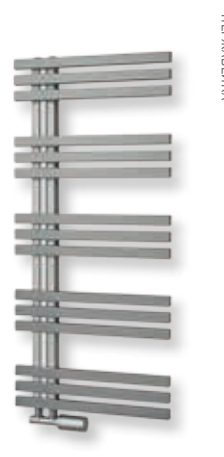

ECHO INOX

FORM INOX

Медный – металик
S03 (62)

Латунь
(83)

Алюминиевый –
металик S01 (60)

Металлический
RAL 9006 (20)

Металл
RAL 9006 (20)

Серый
RAL 7024 (39)