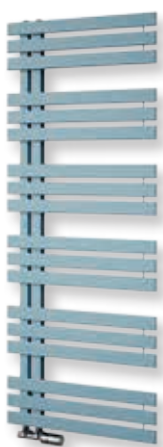

Солнечный луч –
структура S06 (65)

Золотой – металлик
S04 (63)

РАДИАТОРЫ ИЗ НЕРЖАВЕЮЩЕЙ СТАЛИ

НЕРЖАВЕЙКА

CORINT INOX

ЛЕД СТРУКТУРА

MIRO

ЧЕРНЫЙ

KORO EXTRA

ОБОЖЕННЫЙ КИРПИЧ

SWING

ЛАТУНЬ

MAPIA LIGHT

БАМБУКОВОЕ ДЕРЕВО

SULIA

Карри – структура
S18 (77)